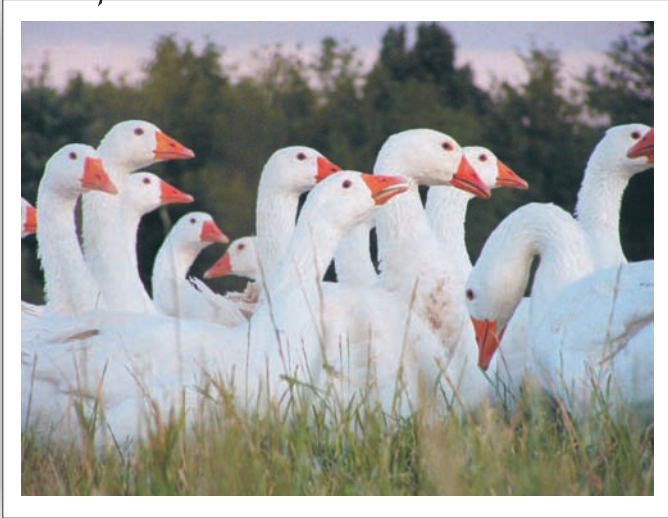

**Zakład Doświadczalny
Instytutu Zootechniki PIB
KOŁUDA WIELKA**

Siedziba Zakładu Doświadczalnego
Instytutu Zootechniki PIB - dwór
Brodnickich w Kołudzie Wielkiej

Fot. na s. 51-54:
B. Borys, J. Badowski

Chluba ZD Kołuda Wielka
- stado zarodowe G si Białych Kołudzkich®

Plenno-mleczna
owca kołudzka

Odmiana barwna
merynosa polskiego

Cztery pory roku
w Kołudzie Wielkiej